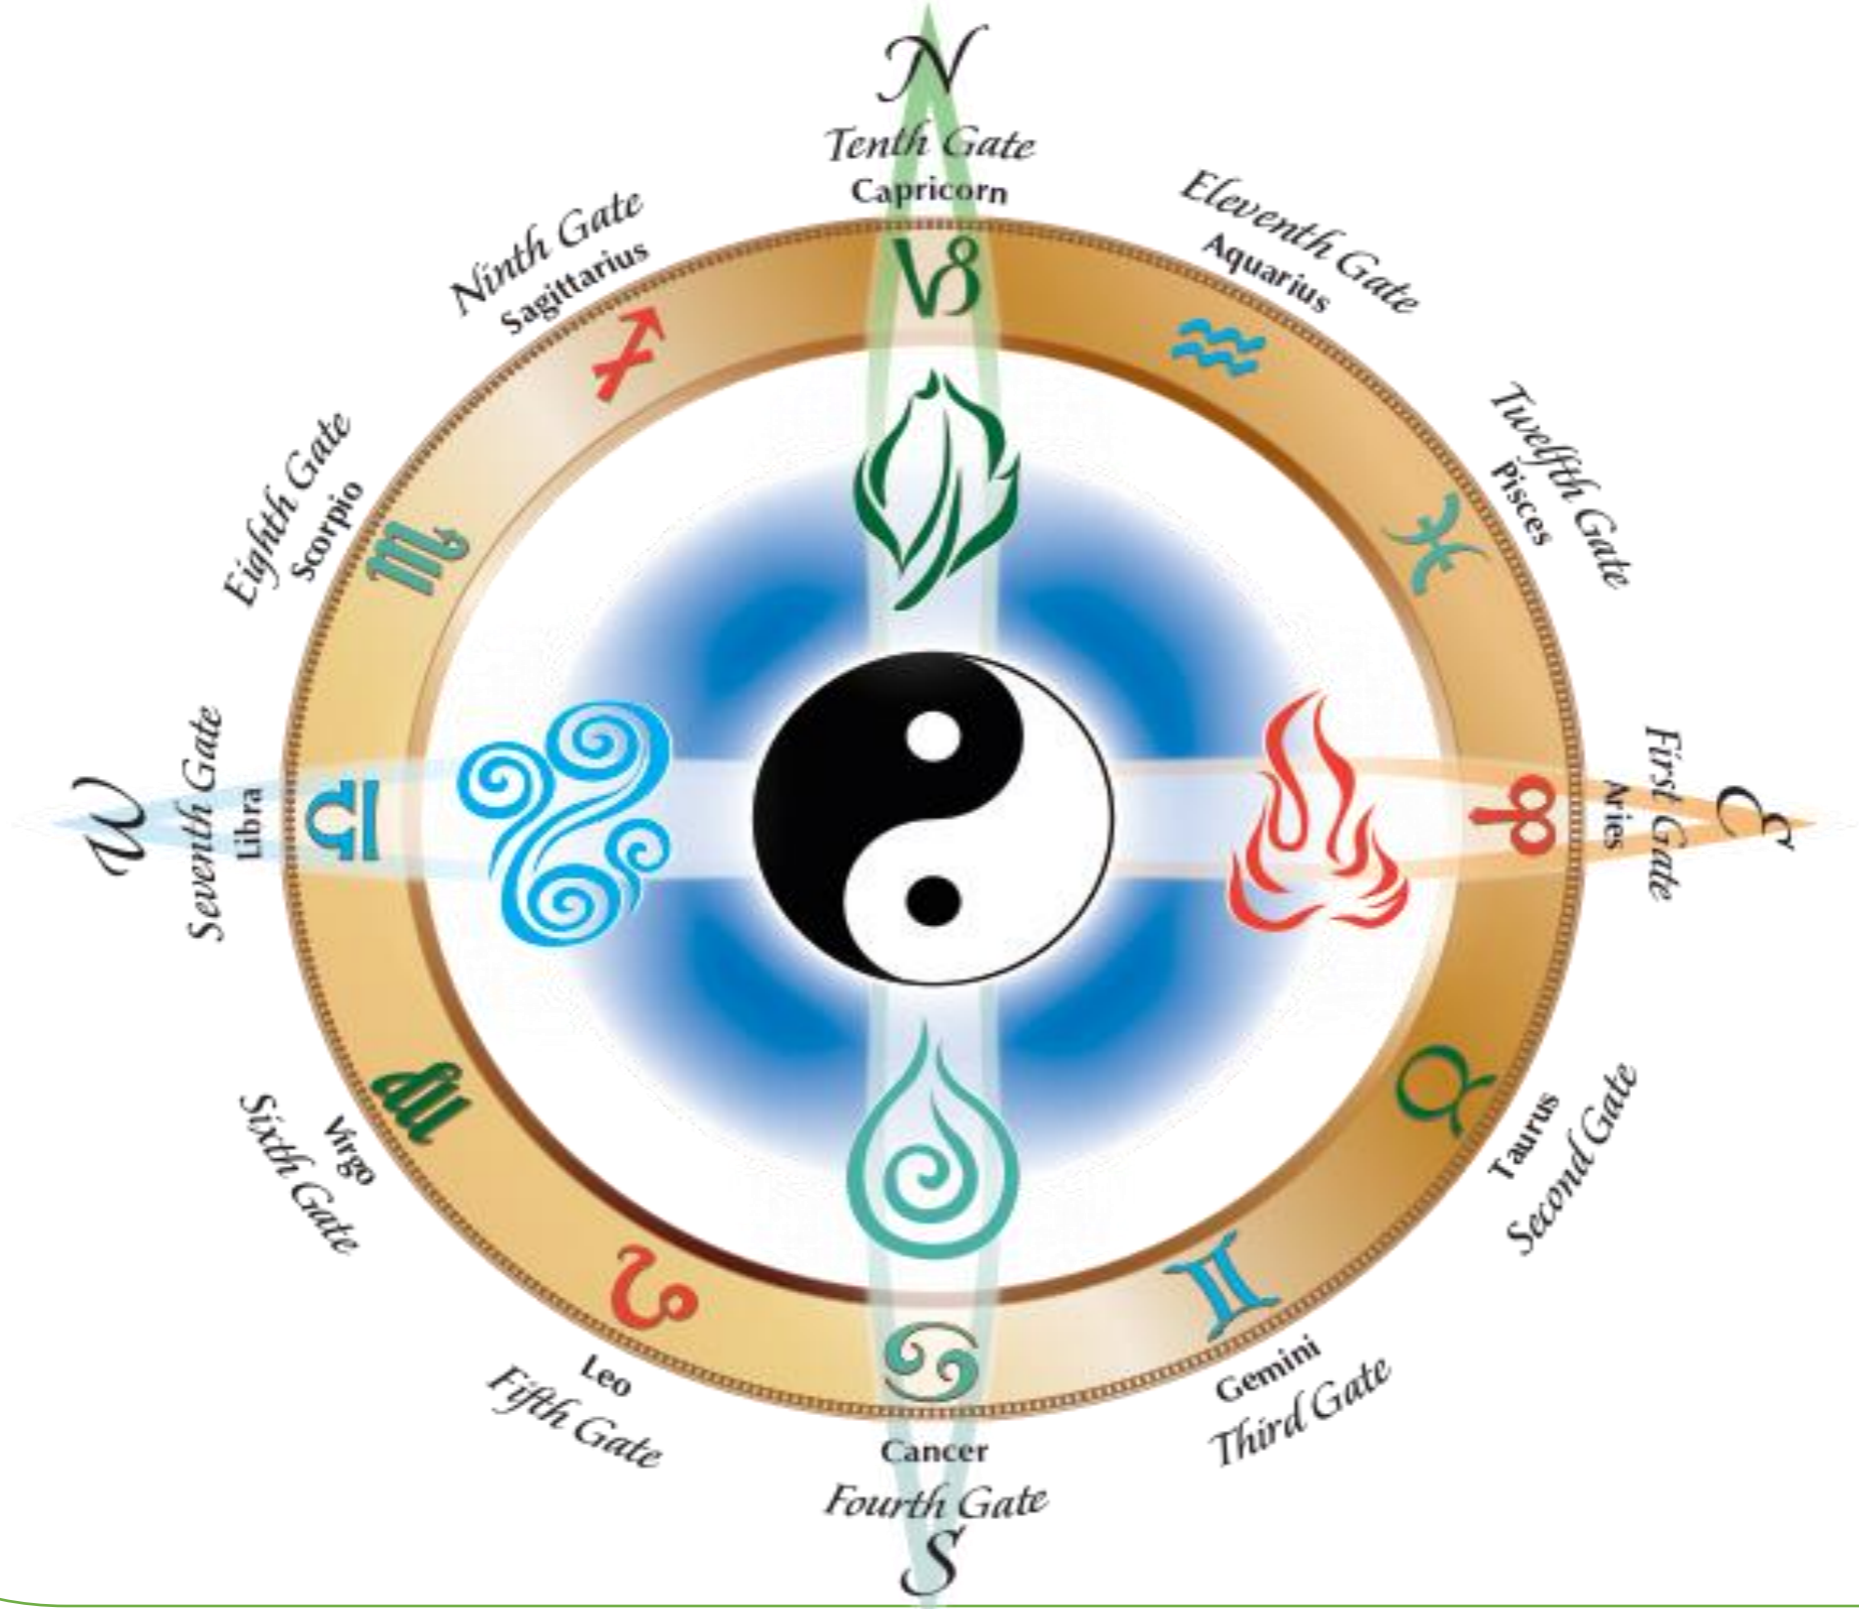

Air's Natural Rhythm Cycle
Astrological Gates

Archetype House Guide

HOUSE/GATE	ARCHETYPE	SYMBOL
1	<i>Aries</i>	
2	<i>Taurus</i>	
3	<i>Gemini</i>	
4	<i>Cancer</i>	
5	<i>Leo</i>	
6	<i>Virgo</i>	
7	<i>Libra</i>	
8	<i>Scorpio</i>	
9	<i>Sagittarius</i>	
10	<i>Capricorn</i>	
11	<i>Aquarius</i>	
12	<i>Pisces</i>	